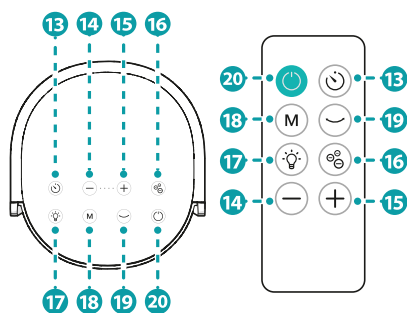

IKONKY

13. časovač
14. znížiť rýchlosť
15. zvýšiť rýchlosť
16. ionizátor
17. osvetlenie zapnúť/vypnúť
18. režimy
19. vodorovné kmitanie
20. vypínač