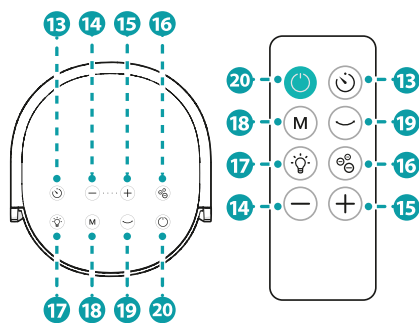

Ikony

13. časovač
14. snížit rychlost
15. zvýšit rychlost
16. ionizátor
17. osvětlení zapnout/vypnout
18. režimy
19. vodorovné kmitání
20. vypínač